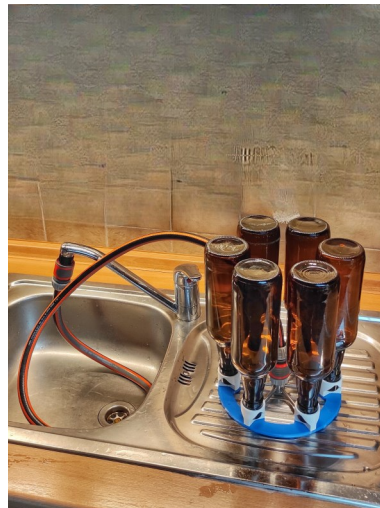

Vorteile auf einen Blick:

Robuste Edelstahlkonstruktion

Einfache Handhabung

Reinigung mehrerer Flaschen gleichzeitig

Auf alle Flaschen adaptierbar, auch Weinflaschen

Passt in die meisten Spülbecken

Flaschenreinigung

Dieser neuartige Flaschenspüler vereint die Vorteile von Spülmaschinenadaptern mit den Kosten eines Ein - Flaschen - Handreinigers. Die Konstruktion besteht aus robustem und langlebigen Edelstahl und lässt die zeitgleiche Reinigung von 6 Flaschen zu. Dennoch ist sie so kompakt, dass sie in den meisten handelsüblichen Spülbecken oder gar auf der Abtropffläche betrieben werden kann.

Das Gerät wird einfach mittels Adapterschlauch an die Armatur von Spülbecken, Dusche oder Badewanne angeschlossen. Hierfür ist in der Regel kein Werkzeug erforderlich. Für die Reinigung werden die Flaschen einfach kopfüber auf die Halter gestülpt. Die Flaschenhalsadapter sorgen dafür, dass die Flaschen senkrecht gehalten werden um eine vollständige und gleichmäßige Umspülung mit Heißwasser zu gewährleisten.