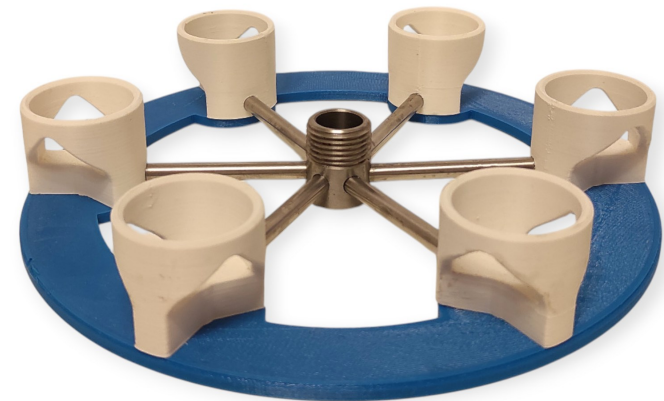

Vorteile auf einen Blick:

Robuste Edelstahlkonstruktion

Einfache Handhabung

Reinigung mehrerer Flaschen gleichzeitig

Auf alle Flaschen adaptierbar, auch Weinflaschen

Passt in die meisten Spülbecken

Flaschenreinigung

Dieser neuartige Flaschenspüler vereint die Vorteile von Spülmaschinenadaptern mit den Kosten eines Ein - Flaschen - Handreinigers. Die Konstruktion besteht aus robustem und langlebigen Edelstahl und lässt die zeitgleiche Reinigung von 6 Flaschen zu. Dennoch ist sie so kompakt, dass sie in den meisten handelsüblichen Spülbecken oder gar auf der Abtropffläche betrieben werden kann.

Das Gerät wird einfach mittels Adapterschlauch an die Armatur von Spülbecken, Dusche oder Badewanne angeschlossen. Hierfür ist in der Regel kein Werkzeug erforderlich. Für die Reinigung werden die Flaschen einfach kopfüber auf die Halter gestülpt. Die Flaschenhalsadapter sorgen dafür, dass die Flaschen senkrecht gehalten werden um eine vollständige und gleichmäßige Umspülung mit Heißwasser zu gewährleisten.